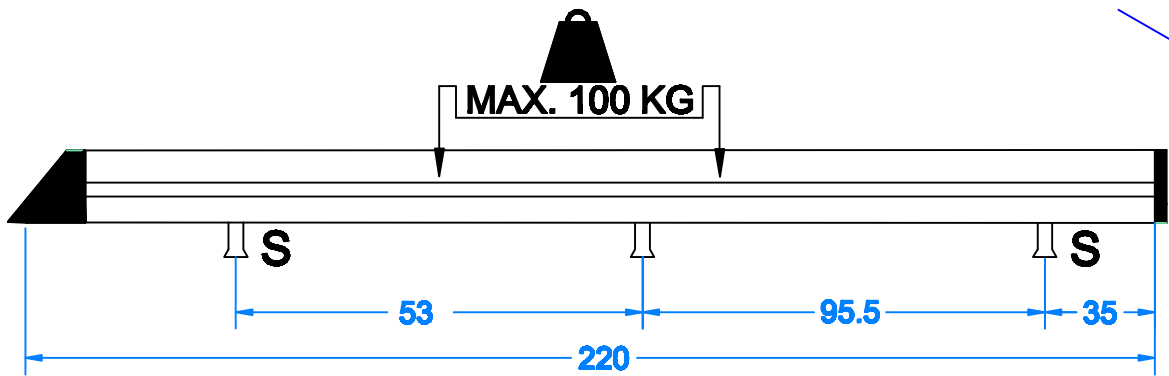

FORD TRANSIT CONNECT

220x143 cm. 2014 met deuren

S		6x		6x
			M6 3xD	
		6x		6x
			M6x25	Max. 6Nm
		6x		6x
			M6x25	Max. 13Nm
M8		12x	M6 F	6x
			M6	
		12x		
			M8 2xD	

KING www.kingping.nl
ALU Email: info@kingping.nl