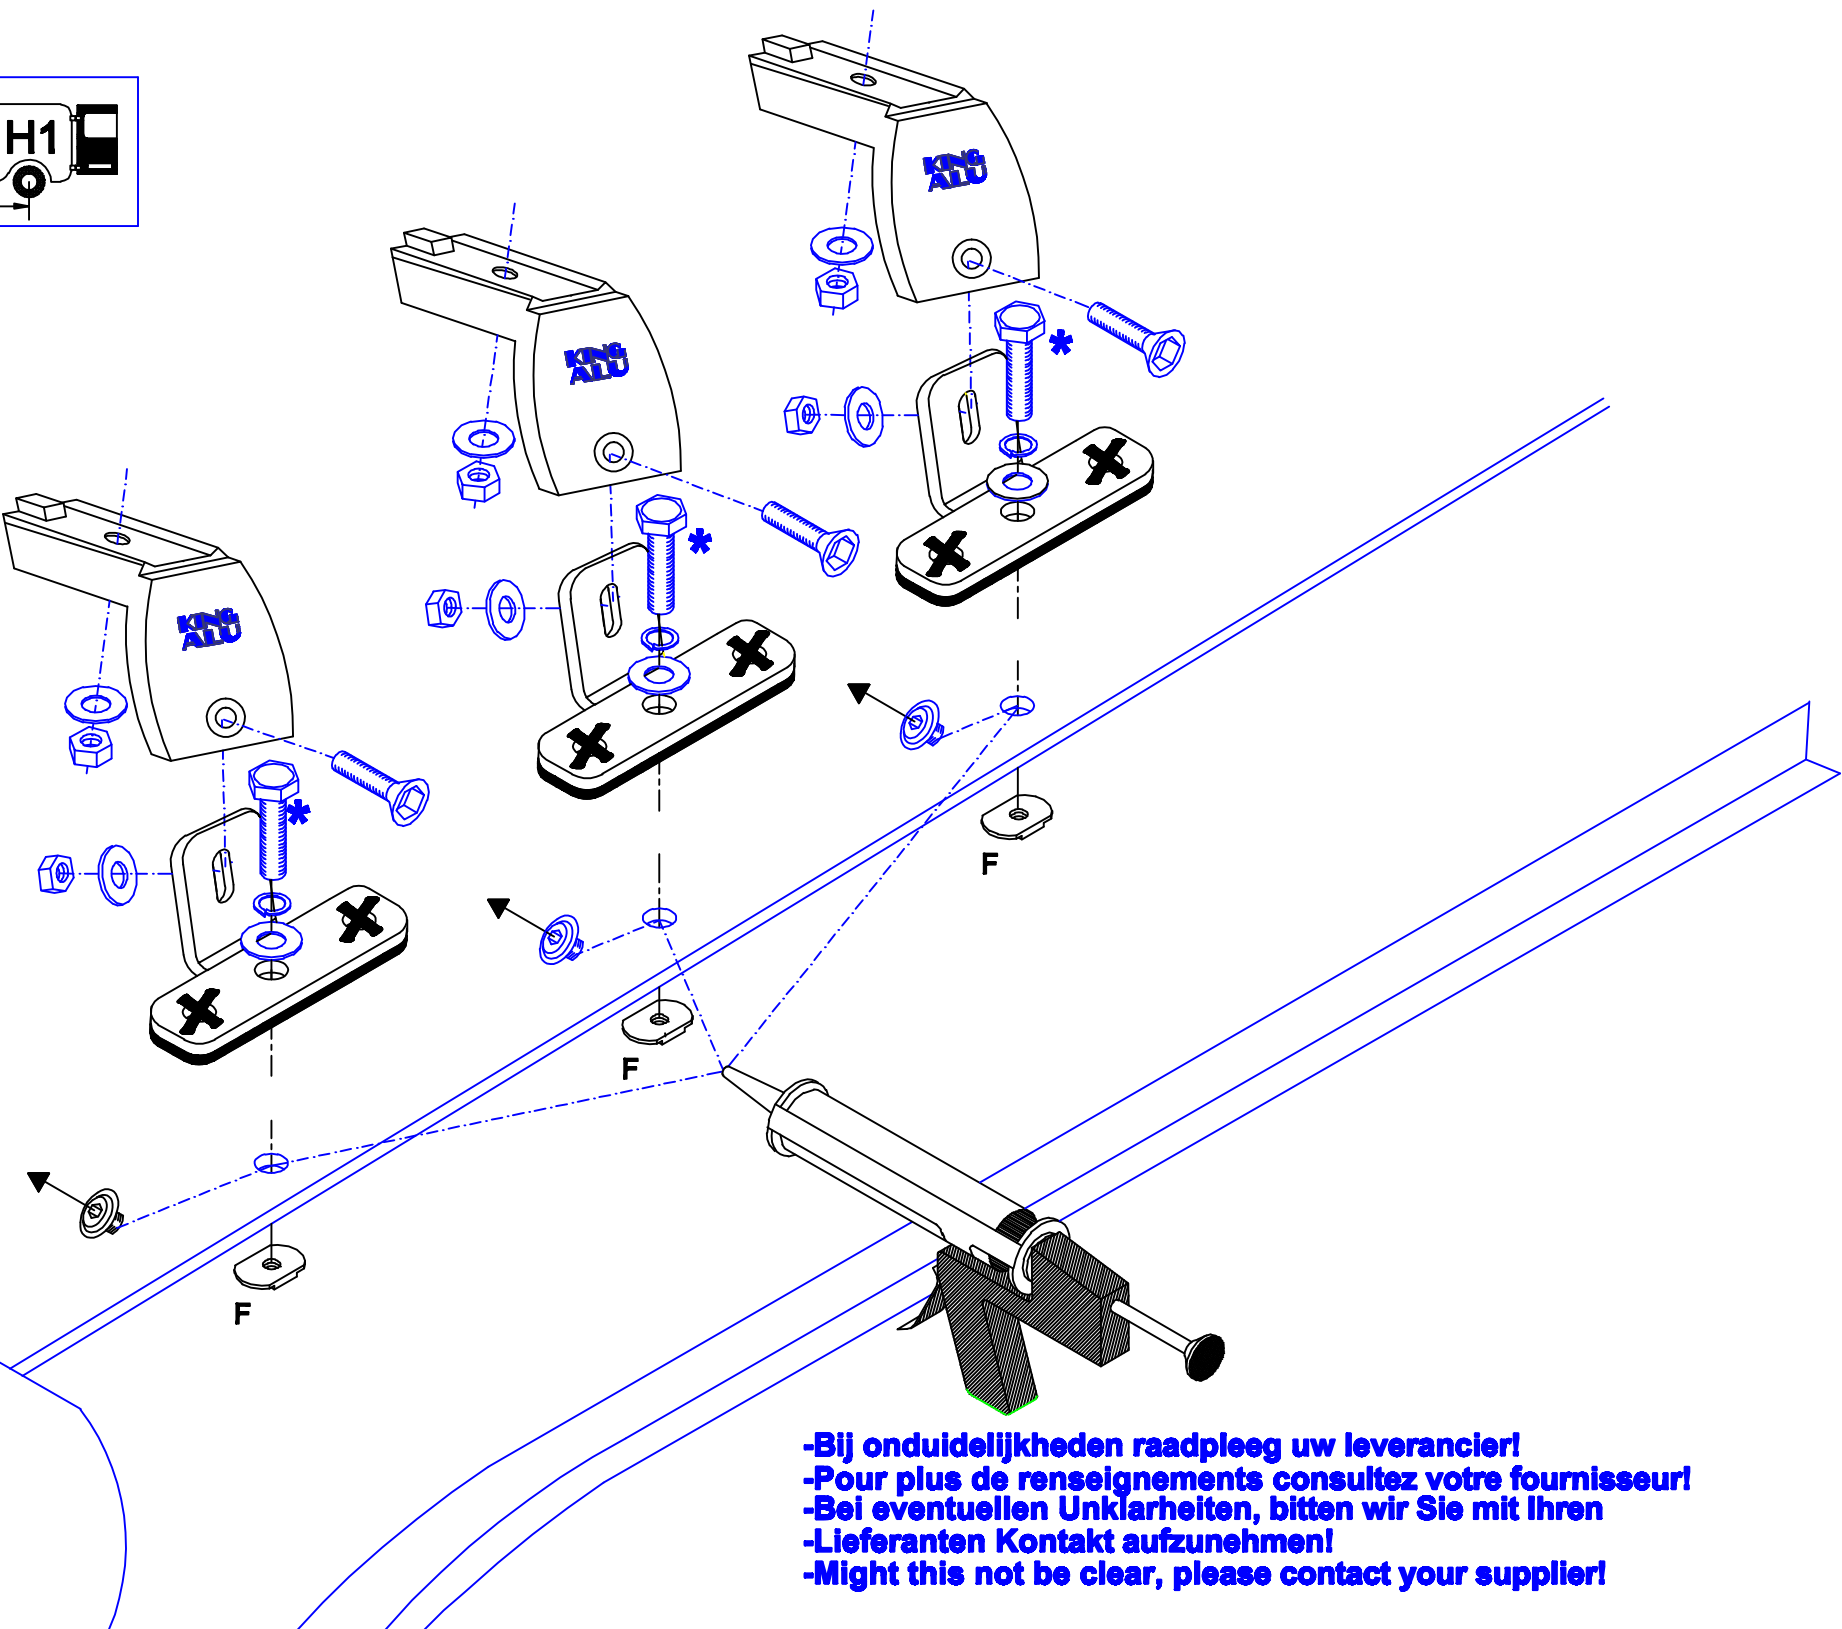

FORD TRANSIT CONNECT

220x143 cm. 2014 met deuren

S		6x		6x
			M6 3xD	
		6x		6x
			M6x25	Max. 6Nm
		6x		6x
			M6x25	Max. 13Nm
M8		12x	M6 F	6x
			M6	
		12x		
			M8 2xD	

KING www.kingping.nl
ALU Email: info@kingping.nl