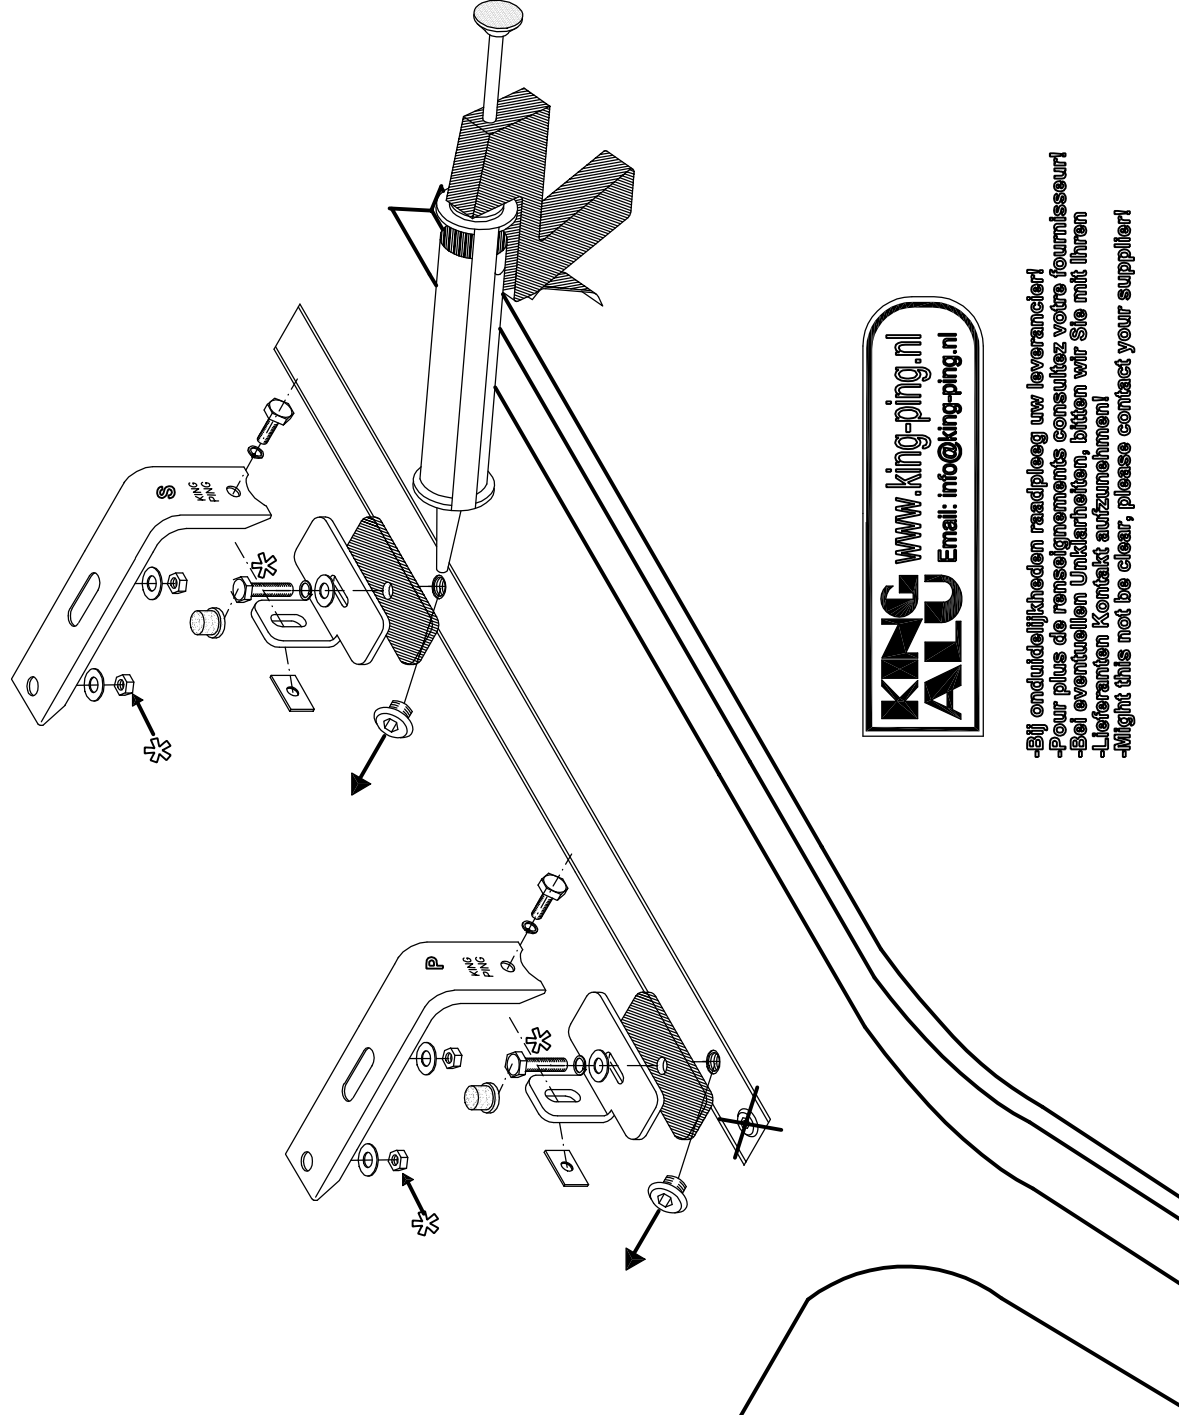

DACIA LOGAN

2009

200x123 cm.

 S 4X	 P 2X	 K 08 6X	 M8x25 6X	 M8 12X	 M8 6X	 M8x20 4X	 3xD M8 18X	 M8 6X	 M8 2X	 M8 6X
--	--	---	--	--	---	--	--	---	---	---

- Bij onduidelijkheden raadpleeg uw leverancier!
- Pour plus de renseignements consultez votre fournisseur!
- Bei eventuellen Unklarheiten, bitten wir Sie mit Ihren Lieferanten Kontakt aufzunehmen!
- Might this not be clear, please contact your supplier!

ALJIDALO200123X 07/2009