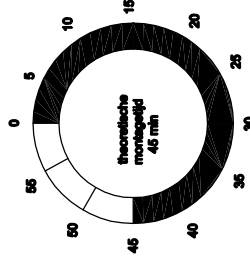

DACIA LOGAN

2009

200x123 cm.

 S 4X	 P 2X	 K 08 6X	 M8x25 6X	 M8 12X	 M8 6X	 M8x20 4X	 3xD M8 18X	 M8 6X	 M8 2X	 M8 6X
--	--	---	--	--	---	--	--	---	---	---

- Bij onduidelijkheden raadpleeg uw leverancier!
- Pour plus de renseignements consultez votre fournisseur!
- Bei eventuellen Unklarheiten, bitten wir Sie mit Ihren Lieferanten Kontakt aufzunehmen!
- Might this not be clear, please contact your supplier!