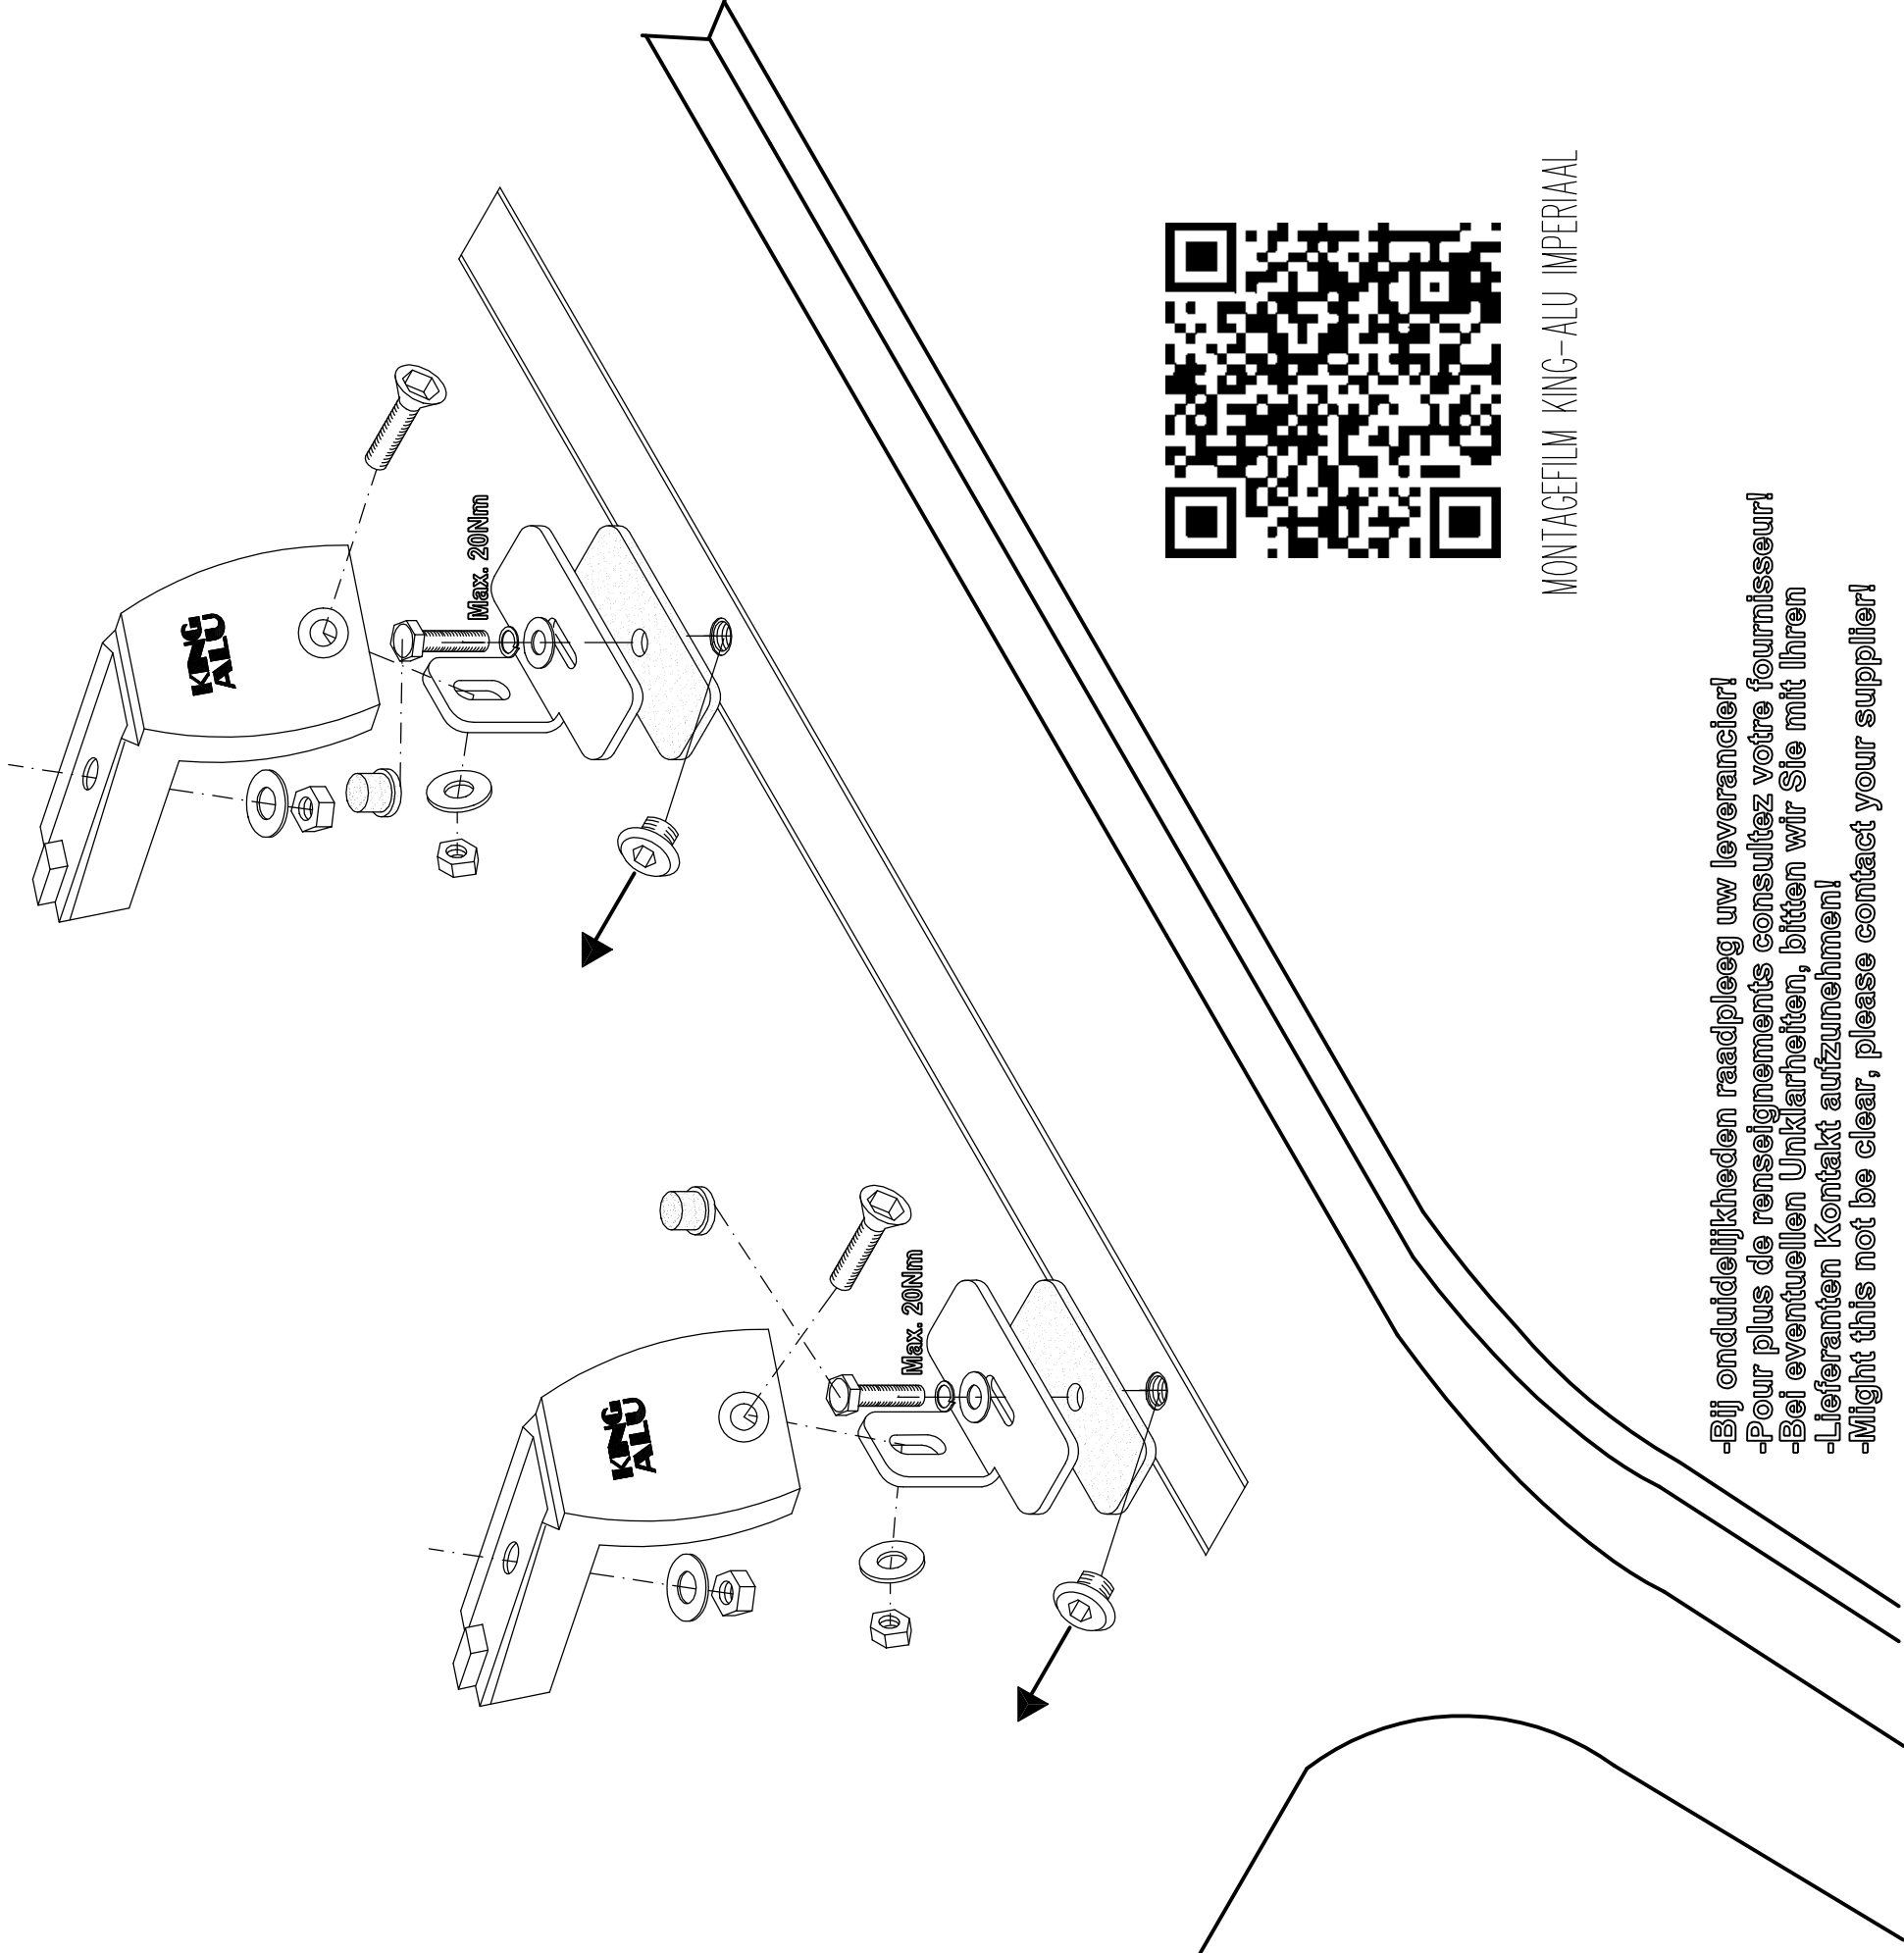

DACIA DOKKER

200x123 cm.

		4X	4X
		4X	4X
		4X	4X
		8X	4X
		8X	2X

www.king-ping.com
info@king-ping.com

MONTAGEFILM KING-ALU IMPERIAAL

- Bij onduidelijkheden raadpleeg uw leverancier!
- Pour plus de renseignements consultez votre fournisseur!
- Bei eventuellen Unklarheiten, bitten wir Sie mit Ihren Lieferanten Kontakt aufzunehmen!
- Might this not be clear, please contact your supplier!

208 ALUDADD 200123S 08/2013