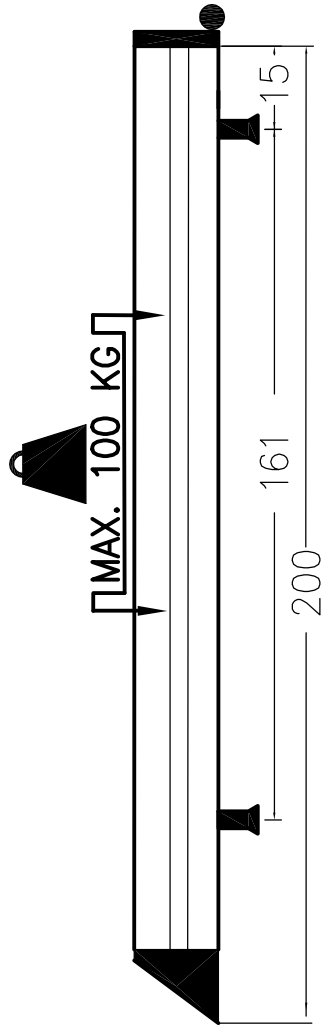

DACIA DOKKER

200x123 cm.

		4X	4X
		4X	4X
		4X	4X
		8X	4X
		8X	2X

www.king-ping.com
info@king-ping.com

MONTAGEFILM KING-ALU IMPERIAAL

- Bij onduidelijkheden raadpleeg uw leverancier!
- Pour plus de renseignements consultez votre fournisseur!
- Bei eventuellen Unklarheiten, bitten wir Sie mit Ihren Lieferanten Kontakt aufzunehmen!
- Might this not be clear, please contact your supplier!

208 ALUDADD 200123S 08/2013