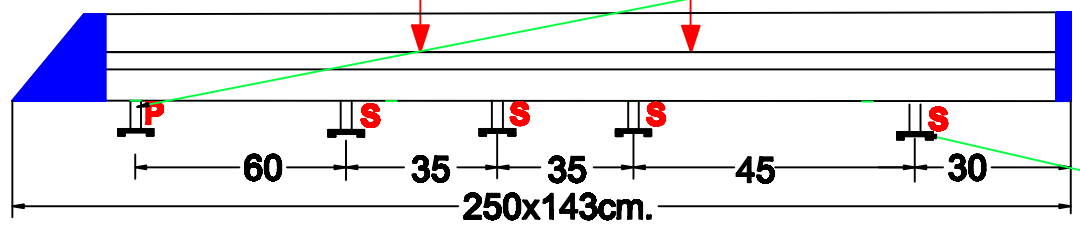

Citroën Jumpy TYPE XS 2016
Peugeot Expert COMPACT 2016
Toyota ProAce COMPACT 2016

220x141cm.

 8x	 10x	 6x
 2x	 20x	 * 6x
 10x	 20x	 * 6x
 20x		 * 6x

MONTAGEFILM KING-ALU IMPERIAAL

**P= ALS LAATSTE
 ONDER SPANNING ZETTEN
 ALLEEN AAN DE VOORKANT**

**ALS EERSTE ACHTERSTE
 STEUN VAST ZETTEN**