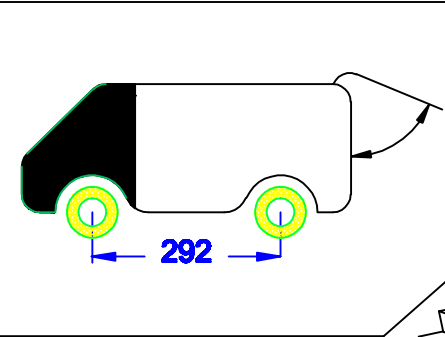

Citroën Jumpy TYPE XS 2016
Peugeot Expert COMPACT 2016
Toyota ProAce COMPACT 2016

220x141cm.

 8x	 10x	 6x
 2x	 20x	 * 6x
 10x	 20x	 * 6x
 20x		 * 6x

MONTAGEFILM KING-ALU IMPERIAAL

**P= ALS LAATSTE
 ONDER SPANNING ZETTEN
 ALLEEN AAN DE VOORKANT**