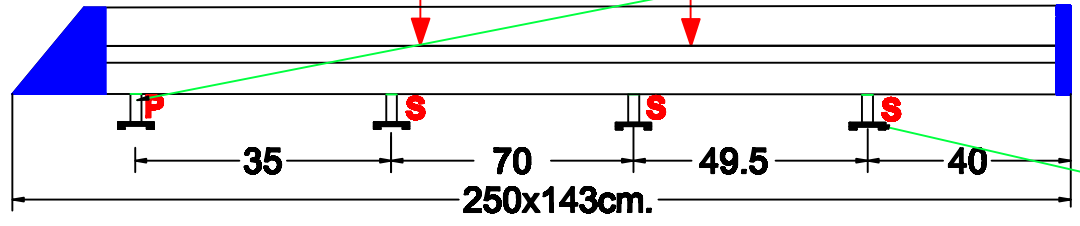

Citroën Jumpy TYPE XS 2016
Peugeot Expert COMPACT 2016
Toyota ProAce COMPACT 2016

250x141cm.

 6x	 8x	 6x
 2x	 16x	 * 6x
 8x	 16x	 * 6x
 16x		 * 6x

MONTAGEFILM KING-ALU IMPERIAAL

**P= ALS LAATSTE
 ONDER SPANNING ZETTEN
 ALLEEN AAN DE VOORKANT**

**ALS EERSTE ACHTERSTE
 STEUN VAST ZETTEN**