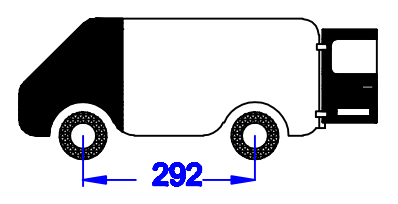

Citroën Jumpy TYPE XS 2016
Peugeot Expert COMPACT 2016
Toyota ProAce COMPACT 2016

250x141cm.

 6x	 8x	 6x
 2x	 16x	 * 6x
 8x	 16x	 * 6x
 16x		 * 6x

MONTAGEFILM KING-ALU IMPERIAAL

**P= ALS LAATSTE
 ONDER SPANNING ZETTEN
 ALLEEN AAN DE VOORKANT**