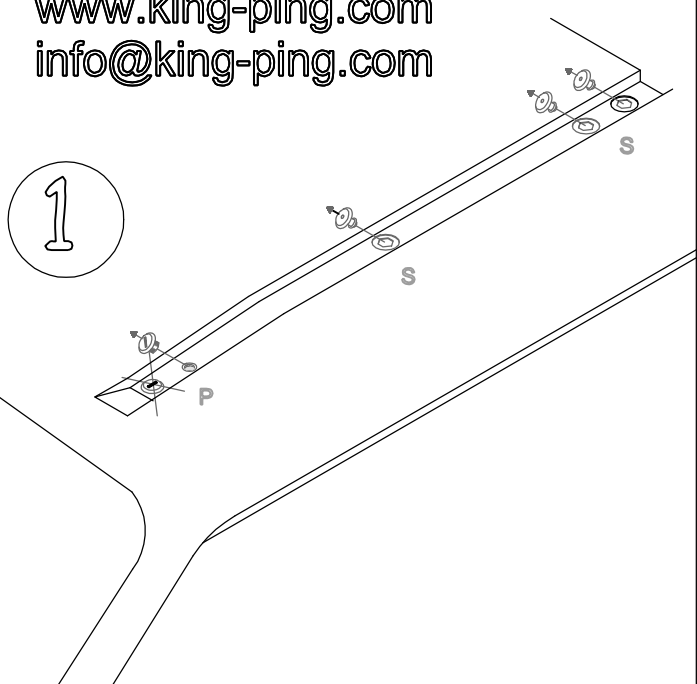

CITROEN NEMO 2008  
 FIAT FIORINO 2008  
 PEUGEOT BIPPER 2008

180x120 cm.

www.king-ping.com  
 info@king-ping.com

P		2x	M8		12x		2x		2x		2x		4x
	S		4x	M8x20		6x	3xD M8		12x	KING-ALU	2x		2x
			M6x20		8x	M6		8x	3xD M6		8x	M6	

MONTAGEFILM KING-ALU IMPERIAAL