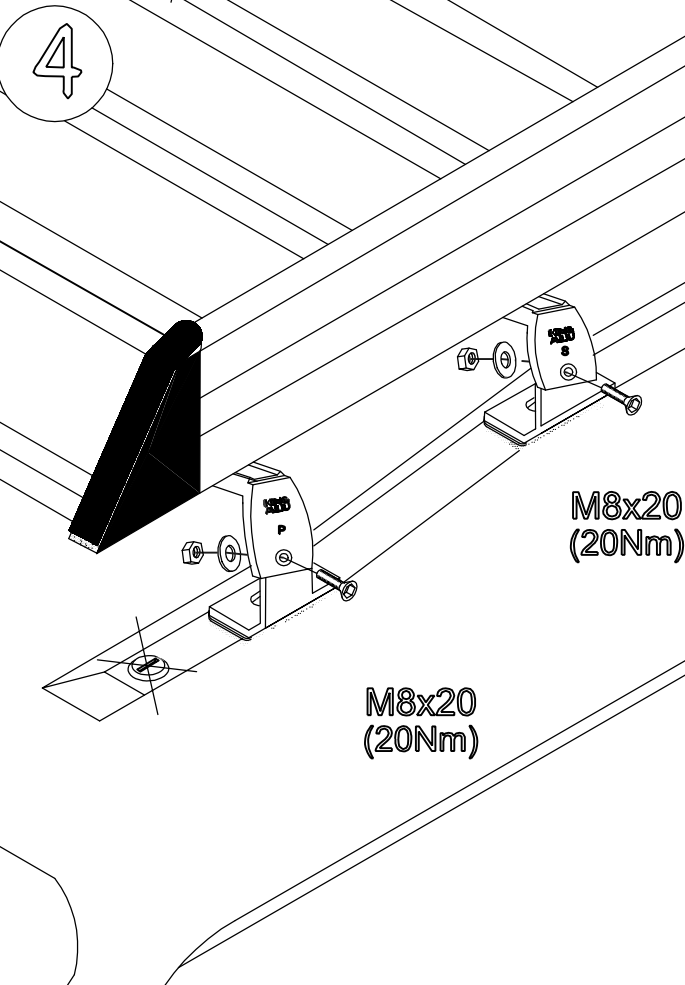

CITROEN NEMO 2008  
 FIAT FIORINO 2008  
 PEUGEOT BIPPER 2008

180x120 cm.

www.king-ping.com  
 info@king-ping.com

P		2x	M8		12x		2x		2x		2x		4x
	S		4x	M8x20		6x	3xD M8		12x	KING-ALU	2x		2x
			M6x20		8x	M6		8x	3xD M6		8x	M6	

MONTAGEFILM KING-ALU IMPERIAAL