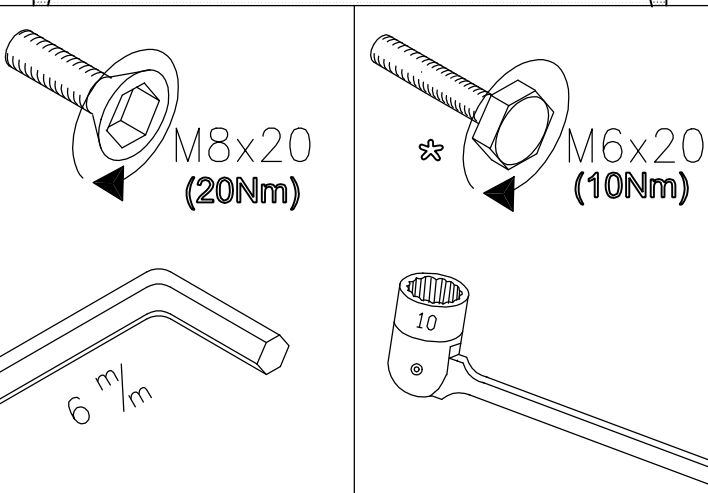

CITROEN NEMO 2008  
 FIAT FIORINO 2008  
 PEUGEOT BIPPER 2008

180x120 cm.

www.king-ping.com  
 info@king-ping.com

P		2x	M8		12x		2x		2x		2x		4x
	S		4x	M8x20		6x	3xD M8		12x	KING-ALU	2x		2x
			M6x20		8x	M6		8x	3xD M6		8x	M6	

MONTAGEFILM KING-ALU IMPERIAAL