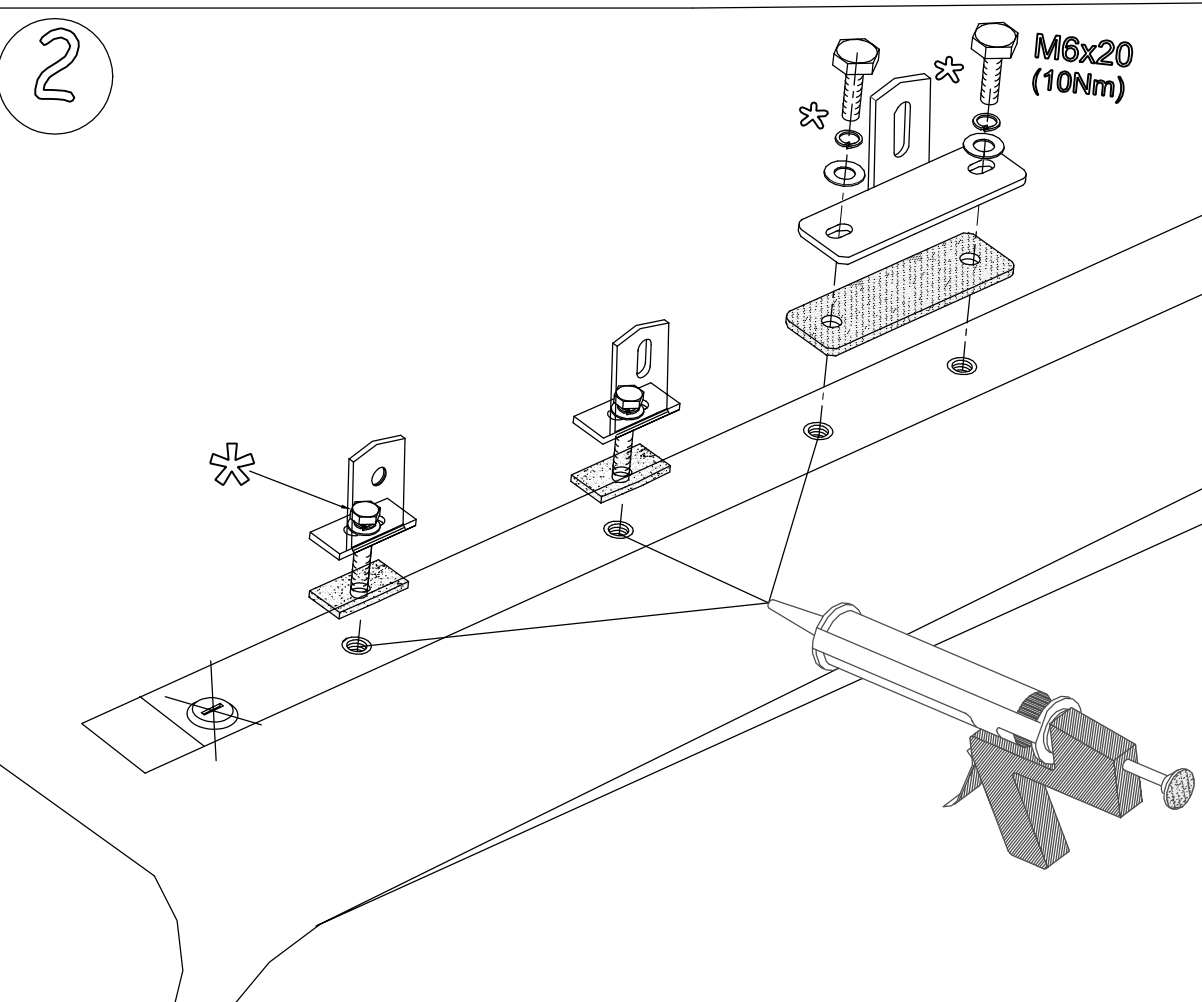

CITROEN NEMO 2008  
 FIAT FIORINO 2008  
 PEUGEOT BIPPER 2008

180x120 cm.

www.king-ping.com  
 info@king-ping.com

P		2x	M8		12x		2x		2x		2x		4x
	S		4x	M8x20		6x	3xD M8		12x	KING-ALU	2x		2x
			M6x20		8x	M6		8x	3xD M6		8x	M6	

MONTAGEFILM KING-ALU IMPERIAAL