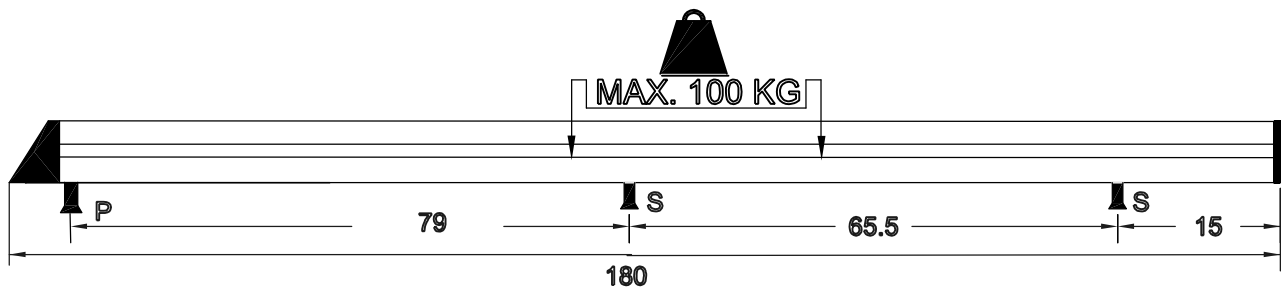

CITROEN NEMO 2008  
 FIAT FIORINO 2008  
 PEUGEOT BIPPER 2008

180x120 cm.

www.king-ping.com  
 info@king-ping.com

P		2x	M8		12x		2x		2x		2x		4x
	S		4x	M8x20		6x	3xD M8		12x	KING-ALU	2x		2x
			M6x20		8x	M6		8x	3xD M6		8x	M6	

MONTAGEFILM KING-ALU IMPERIAAL