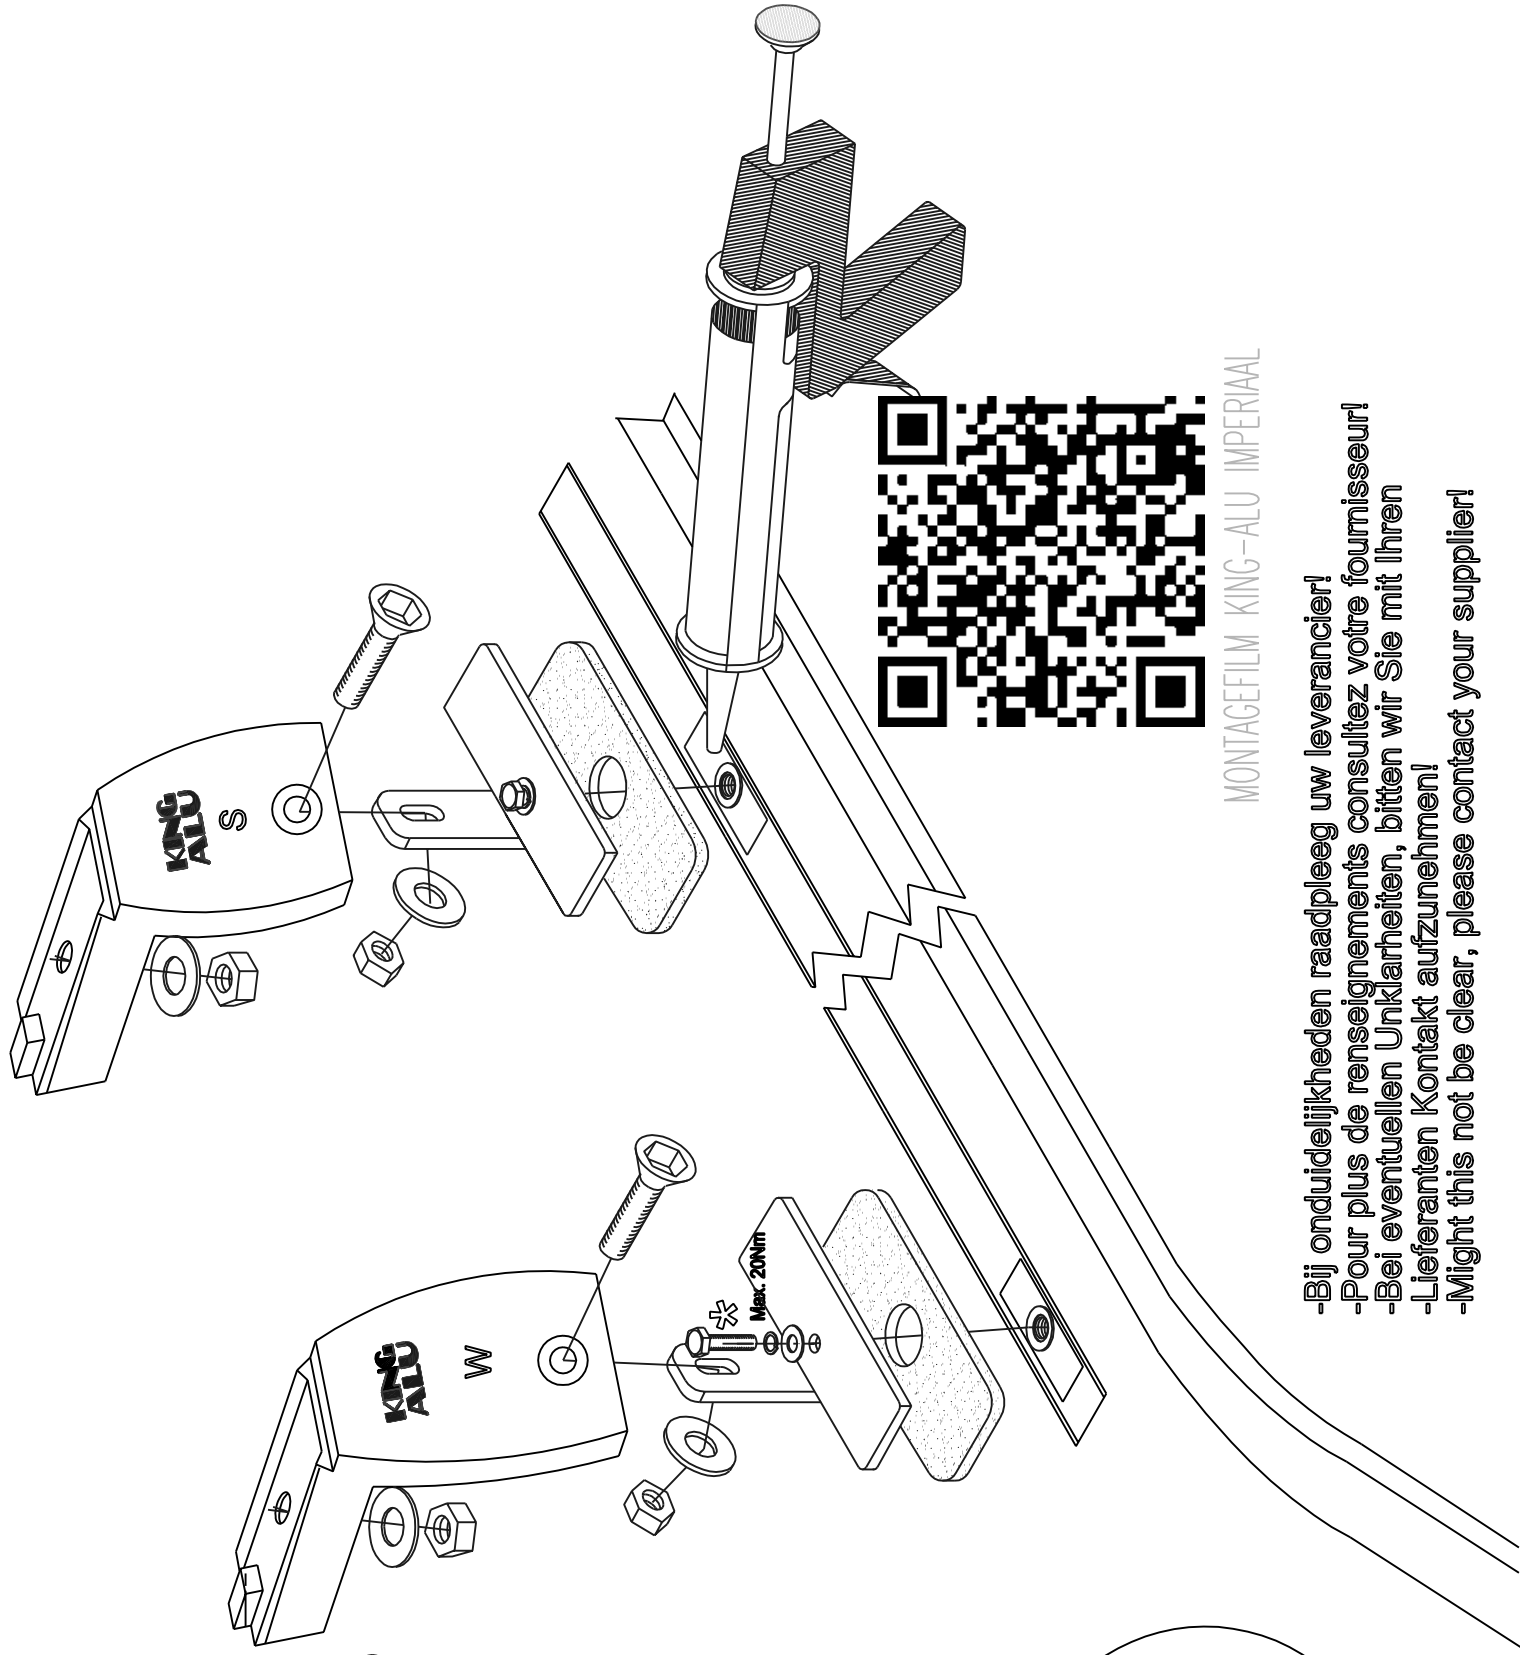

CITROEN BERLINGO XL
PEUGEOT PARTNER XL

220x123 cm. L 2 2008

W	2X S		4X
	6X		6X
M8			Max. 20Nm
	6X		6X
2xD M8	18X		6X
M8	12X		2X

www.king-ping.com
info@king-ping.com

MONTAGEFILM KING-ALU IMPERIAAL

- Bij onduidelijkheden raadpleeg uw leverancier!
- Pour plus de renseignements consultez votre fournisseur!
- Bei eventuellen Unklarheiten, bitten wir Sie mit Ihren Lieferanten Kontakt aufzunehmen!
- Might this not be clear, please contact your supplier!