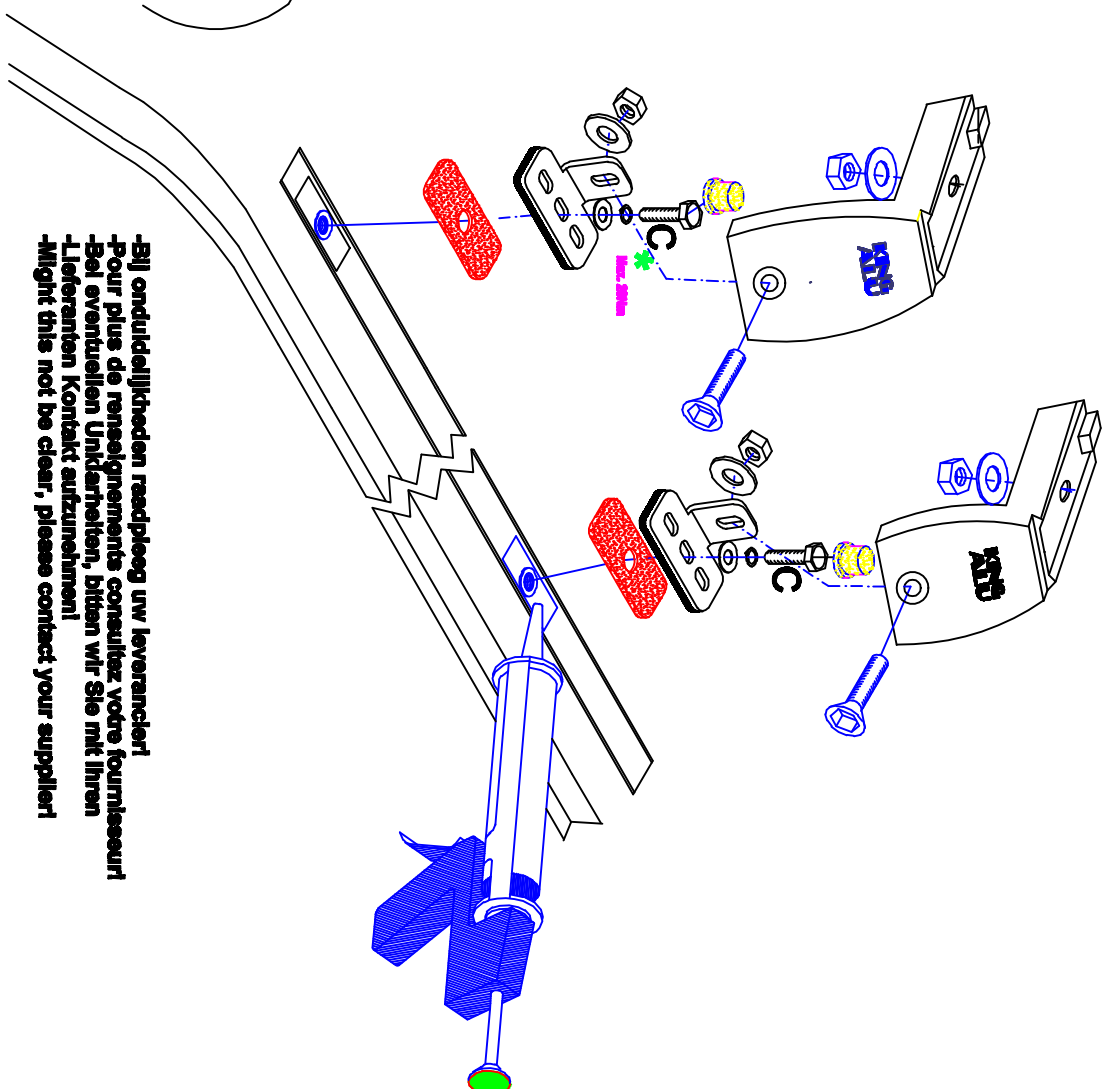

Citroen Berlingo 2019
Opel Combo
Peugeot Partner/Rifter
220x143 cm, L 1

	4X		8X		4X
	4X		4X	 www.kingping.nl info@kingping.nl	
	4X		4X		
	12X		4X		

-Bij onduidelijkheden reageer uw leverancier!
-Pour plus de renseignements consultez votre fournisseur!
-Bei eventuellen Unklarheiten, bitten wir Sie mit Ihnen
-Lieferanten Kontakt aufzunehmen!
-Might this not be clear, please contact your supplier!

22111 ALLUCBL1D220143XALUPRL1D220143XALUOCL1D220143X 01/2019